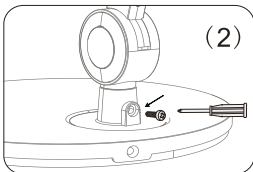

GLOBO

LIGHTING
www.globo-lighting.com

58421B
58421S

- 3000K 4300K 6000K
  3 light steps
- touch on | off
- many light steps
- continuous touch dimmer
- colour fixing